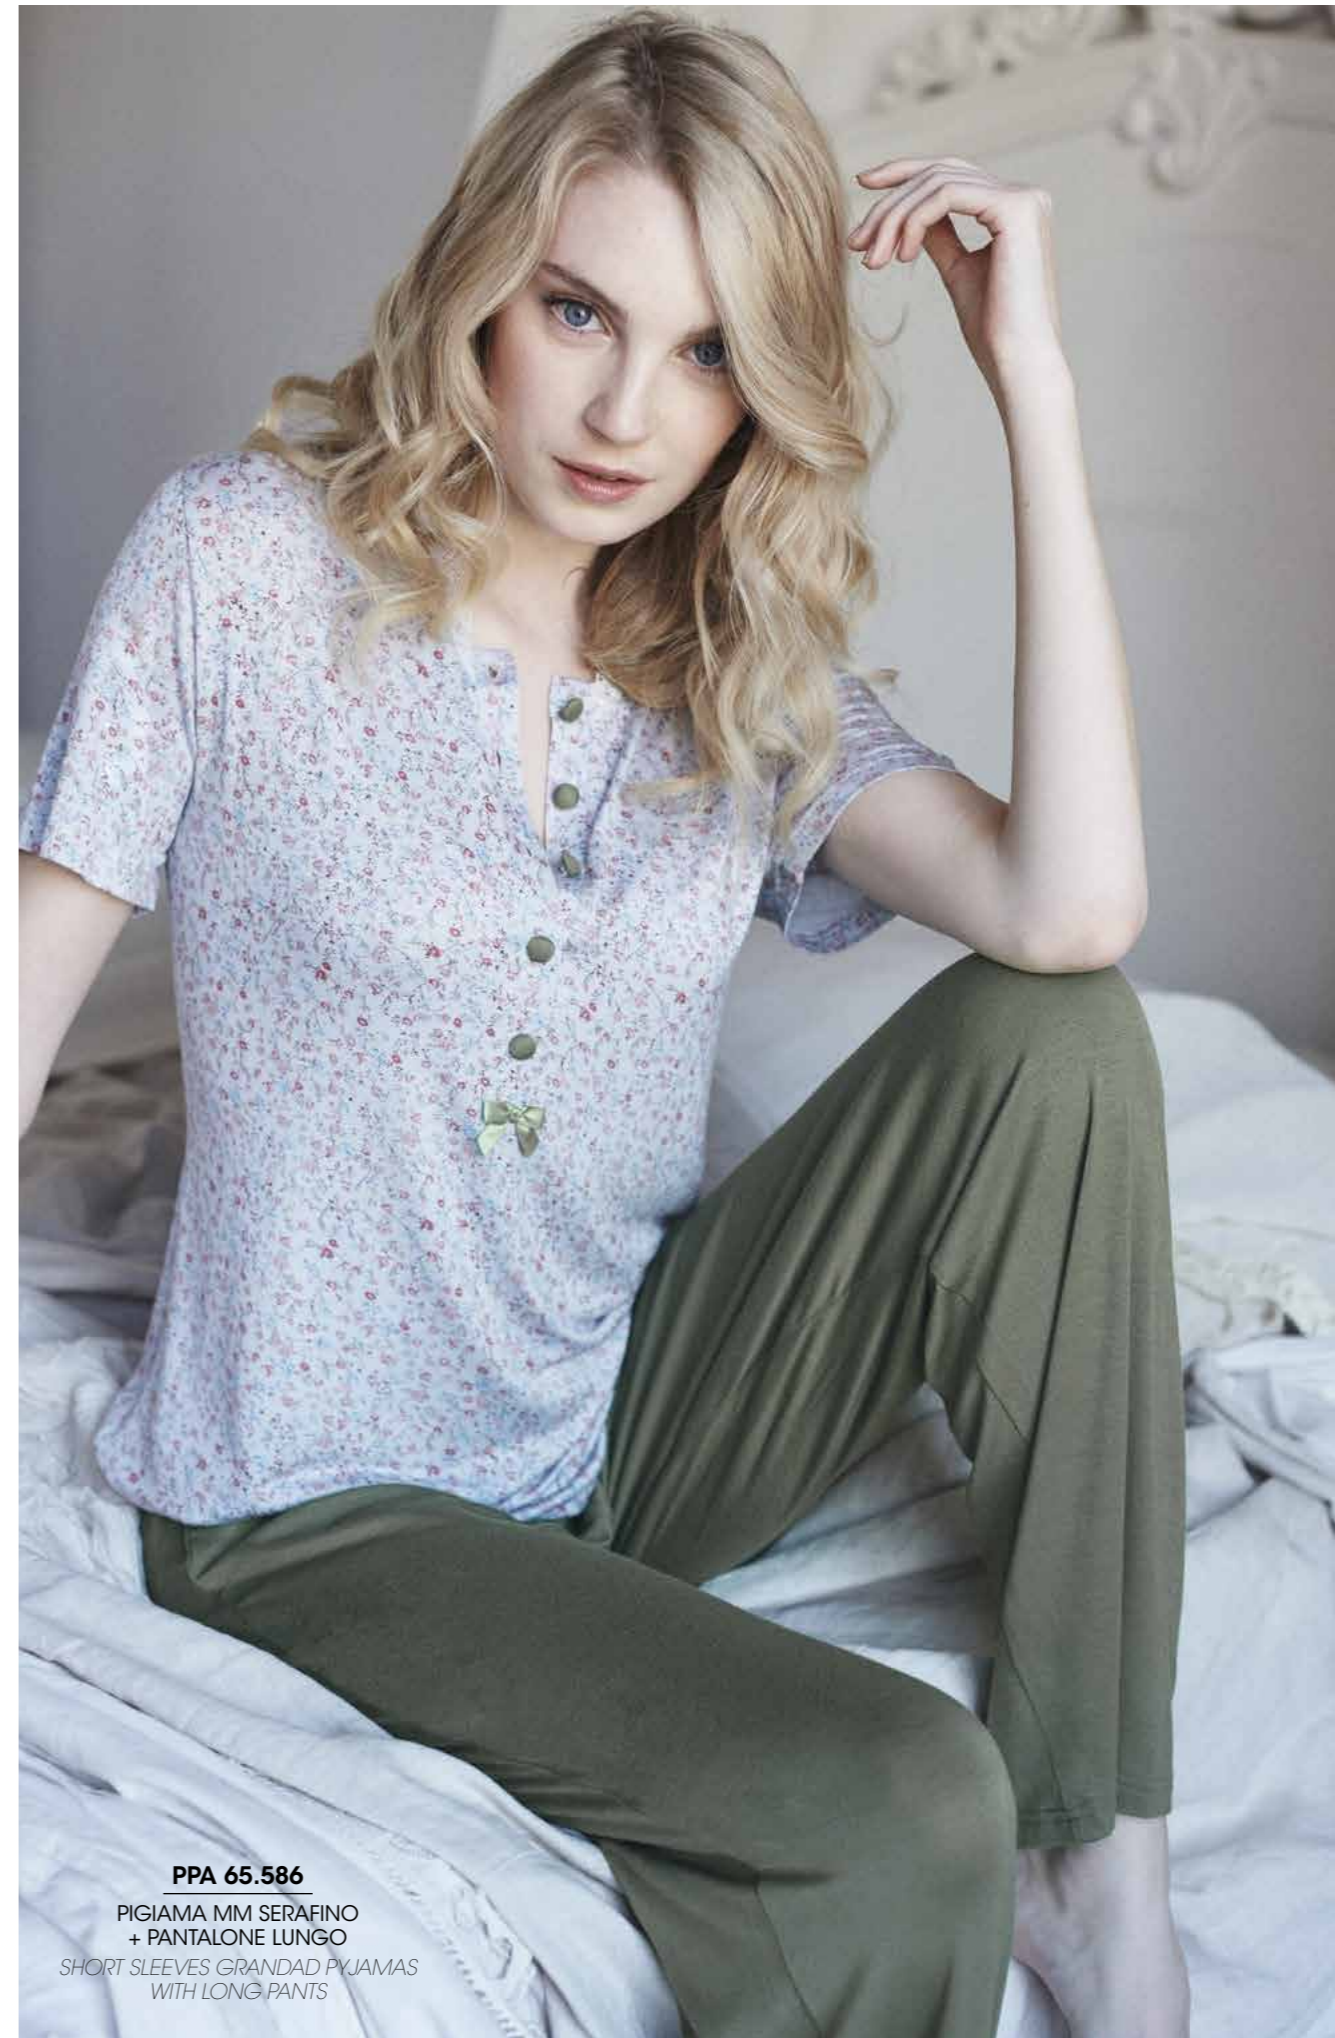

PPA 65.586
PIGIAMA MM SERAFINO
+ PANTALONE LUNGO
SHORT SLEEVES GRANDAD PYJAMAS
WITH LONG PANTS