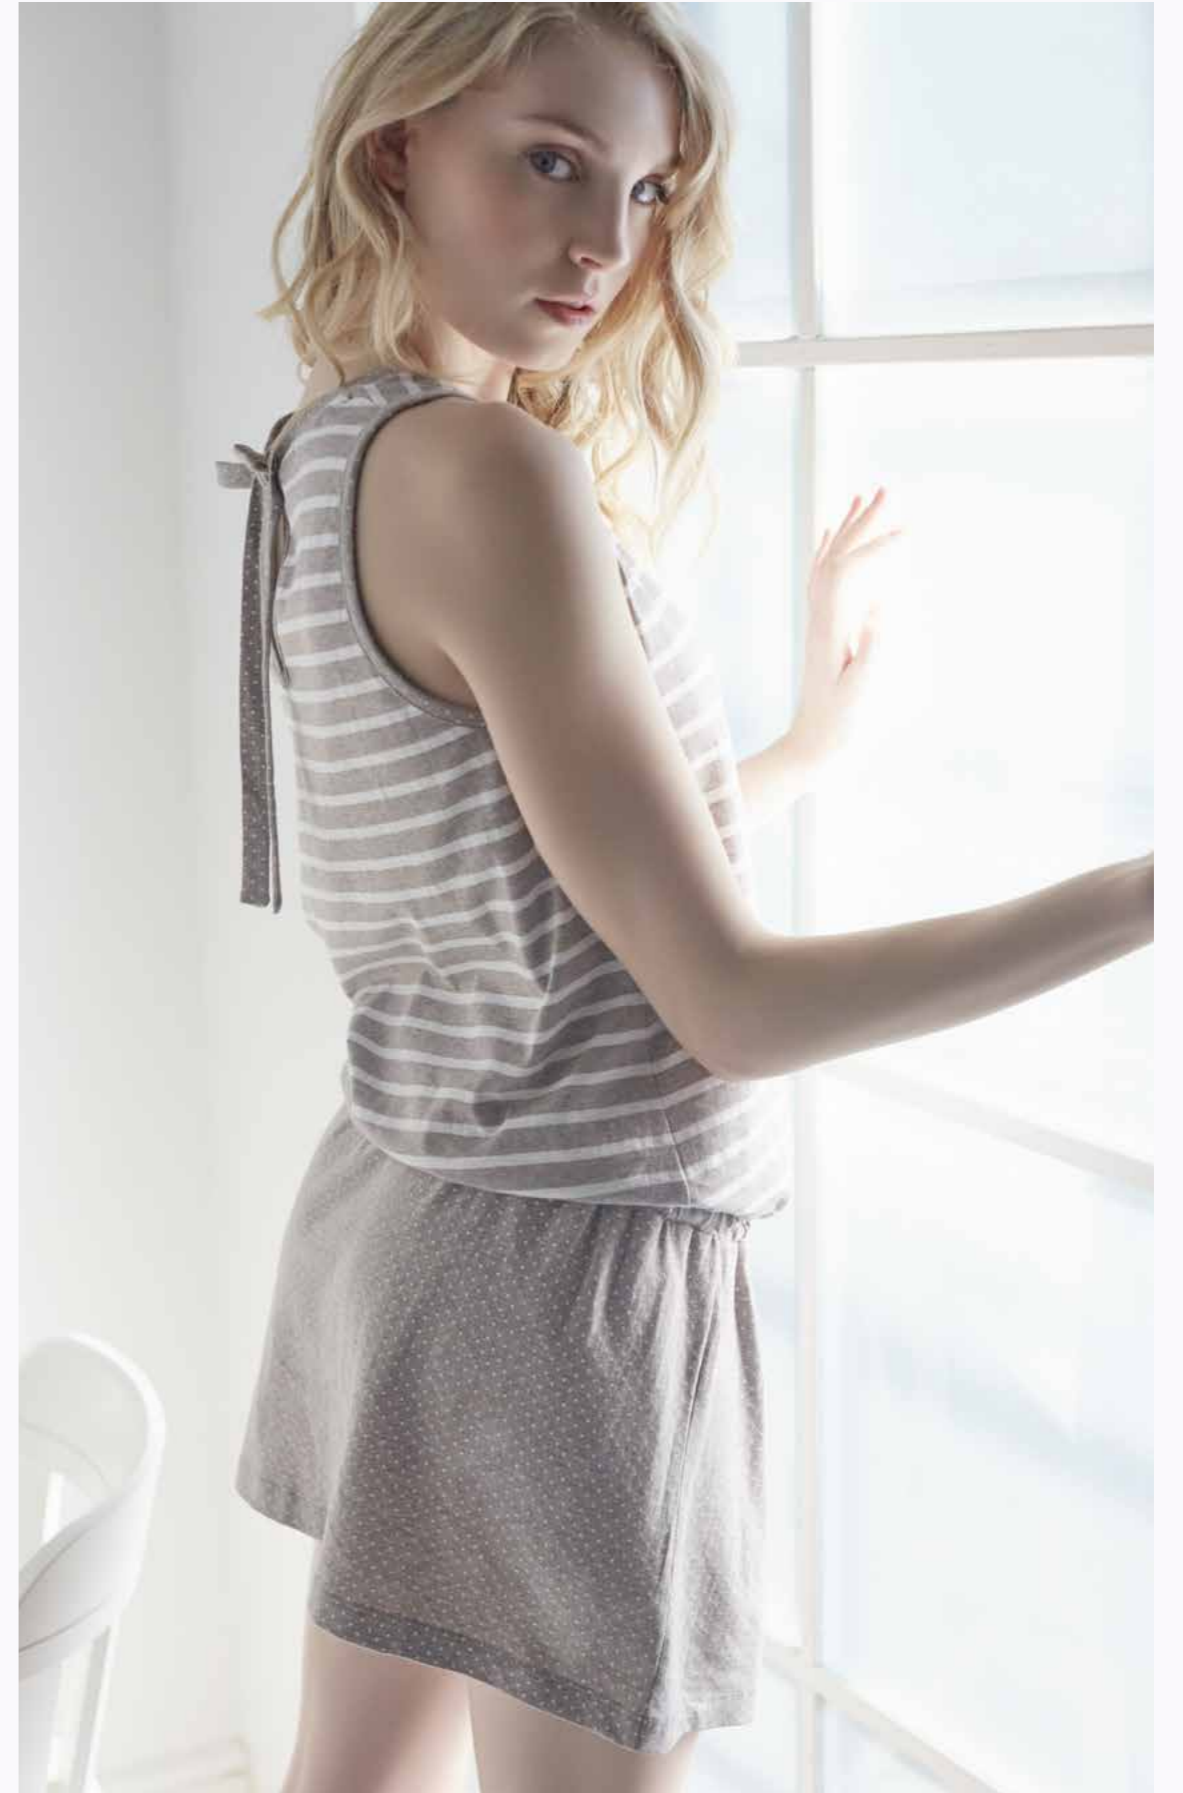

PRG 63.600
ABITINO HOME SL
TANK TOP HOME DRESS