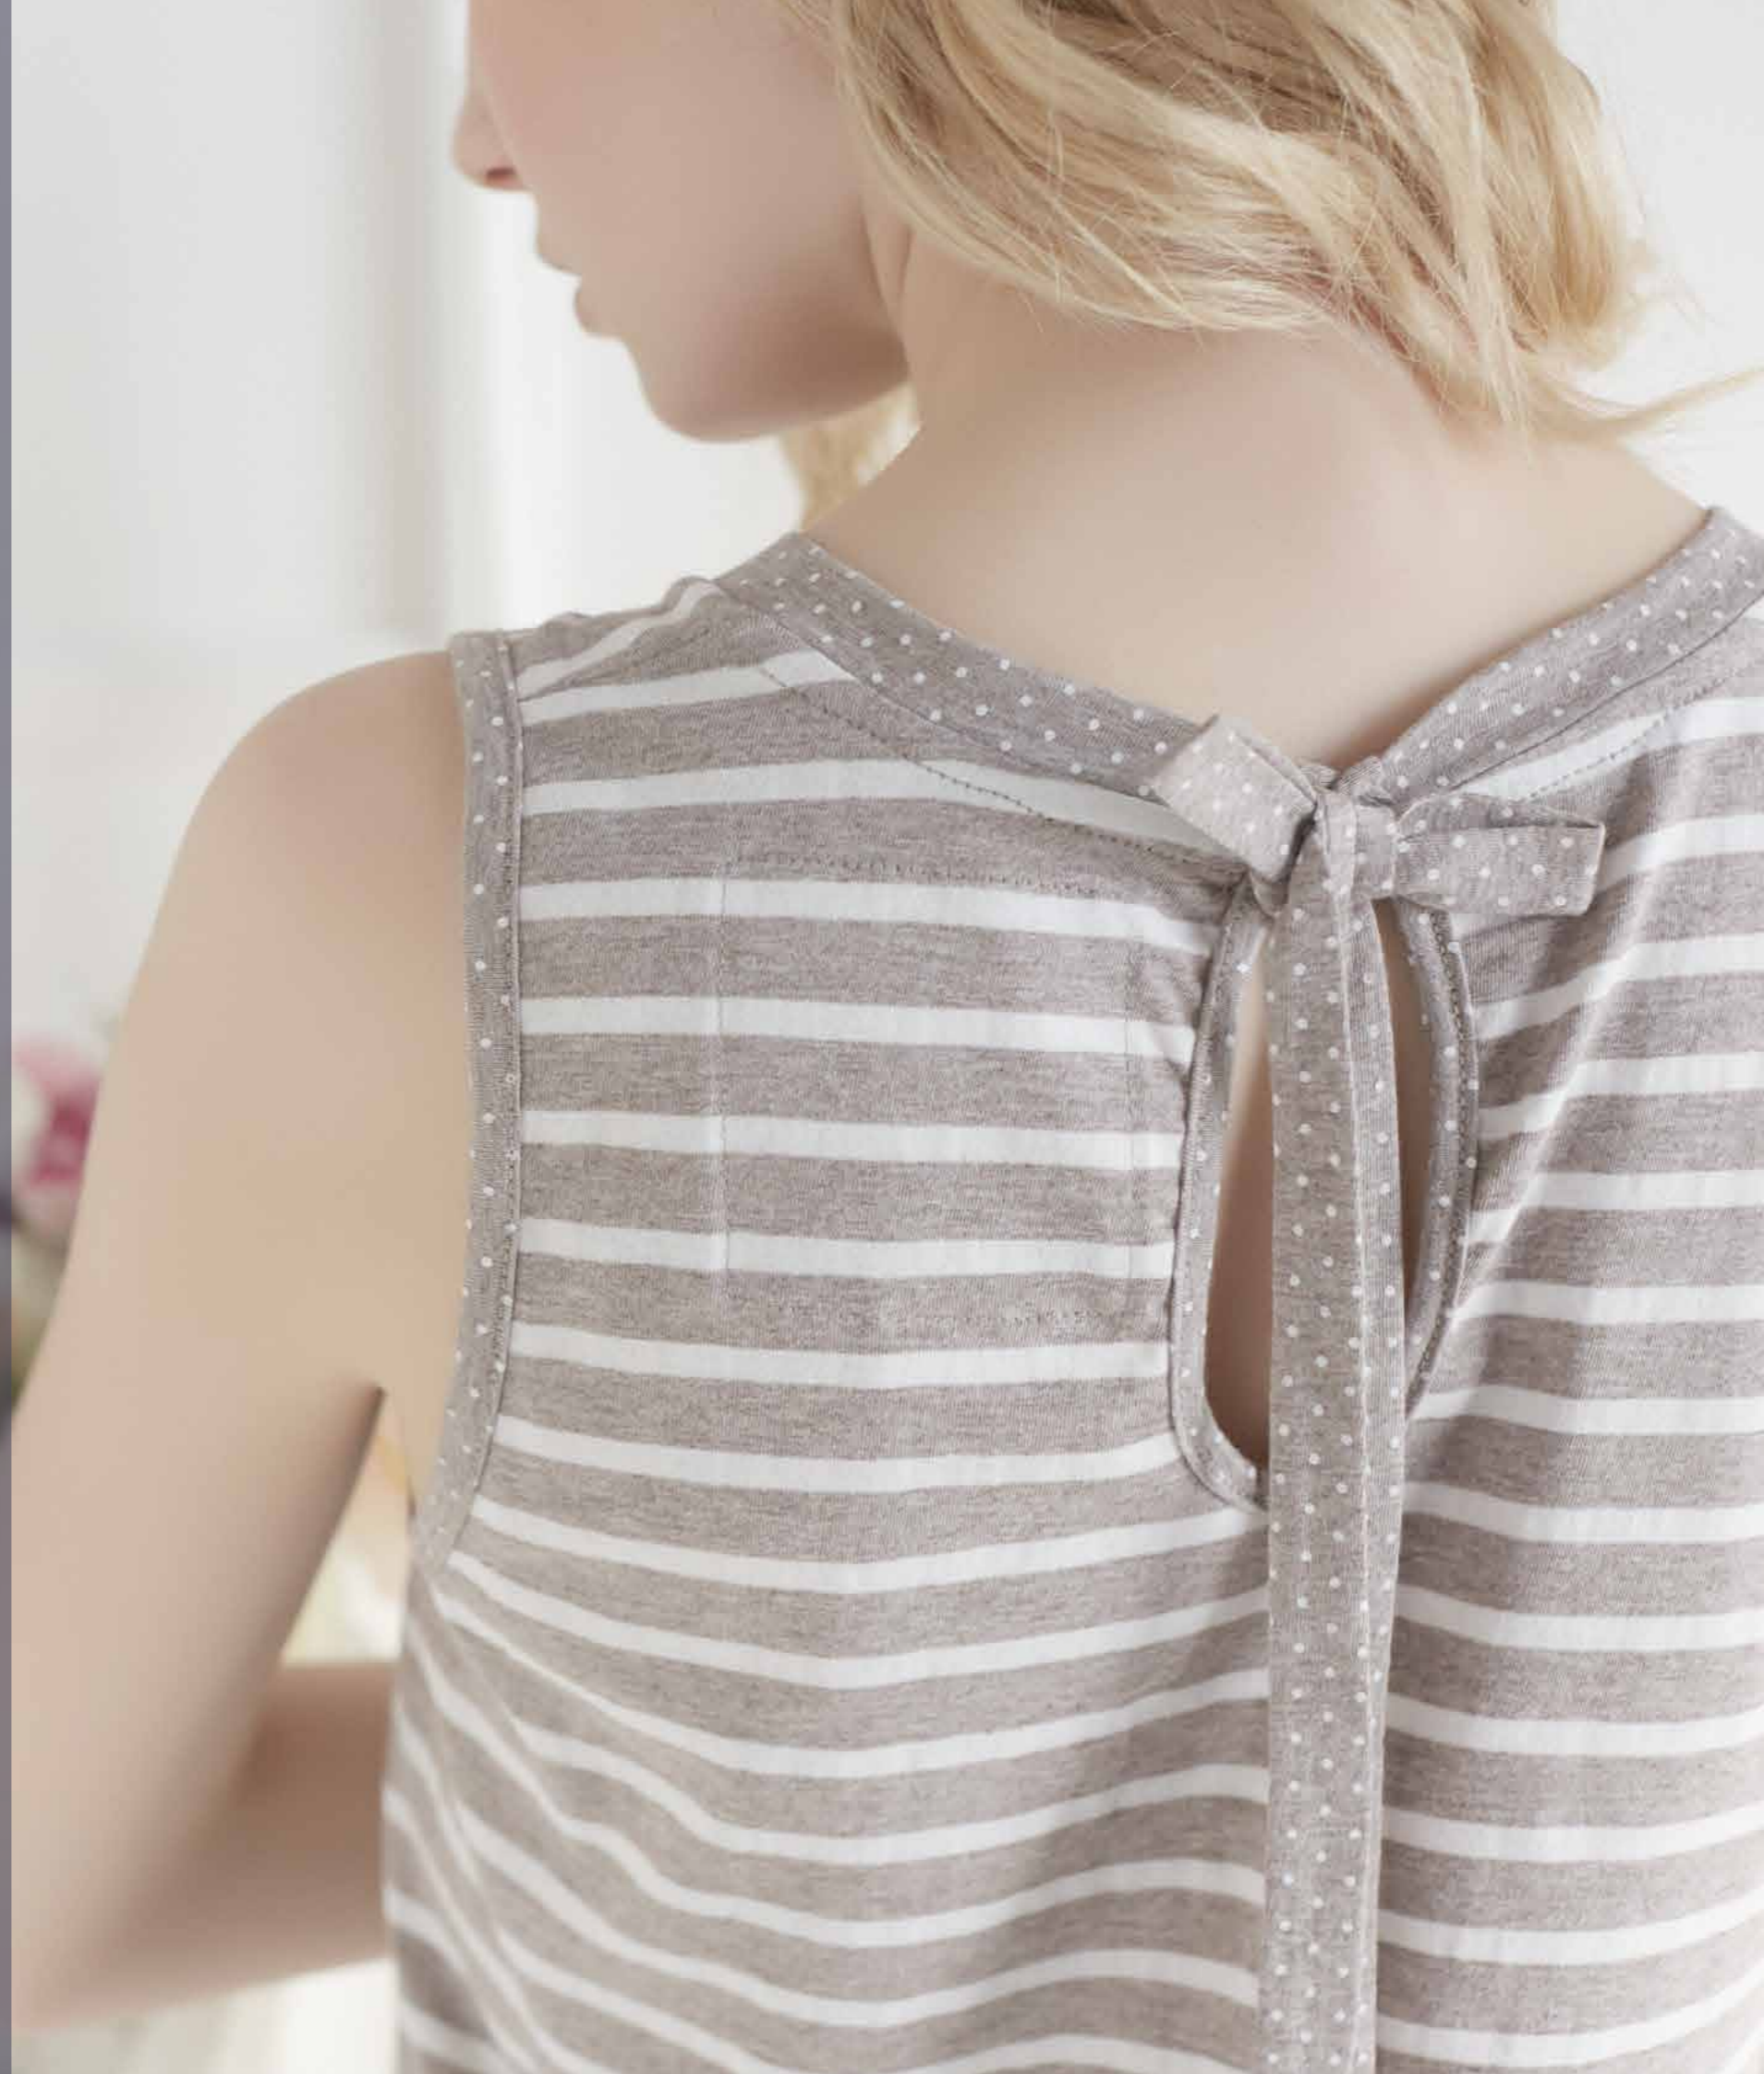

infioré®
LA NUIT 2016

Prugna

Riga + Pois

100% cotone